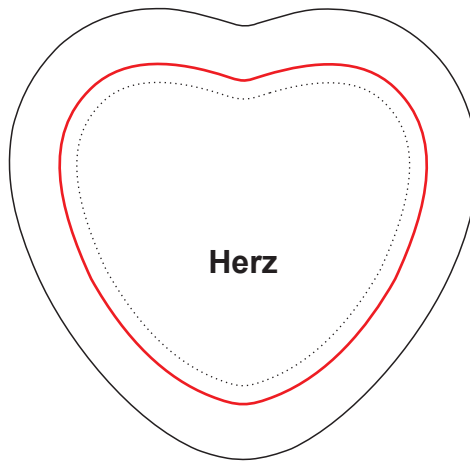

Buttons in Sonderformen

neue Größe

- Grafik / wichtige Motive (60 x 55 mm)
- Umklapprand / Außenrand (70 x 62 mm)
- Stanzkreis (89 x 81 mm)

- Grafik / wichtige Motive (44 x 40 mm)
- Umklapprand / Außenrand (48,5 x 45 mm)
- Stanzkreis (62 x 60 mm)

- Grafik / wichtige Motive (52 x 52 mm)
- Umklapprand / Außenrand (56 x 56 mm)
- Stanzkreis (67,6 x 67,6 mm)

- Grafik / wichtige Motive (65 x 41 mm)
- Umklapprand / Außenrand (69 x 45 mm)
- Stanzkreis (80,5 x 57 mm)