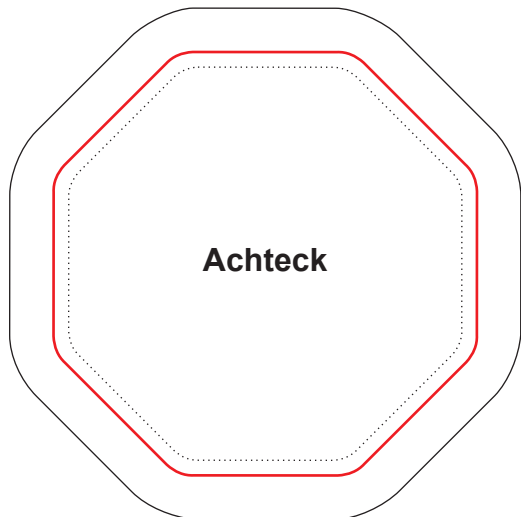

Buttons in Sonderformen

neue Größe

- Grafik / wichtige Motive (60 x 55 mm)
- Umklapprand / Außenrand (70 x 62 mm)
- Stanzkreis (89 x 81 mm)

- Grafik / wichtige Motive (44 x 40 mm)
- Umklapprand / Außenrand (48,5 x 45 mm)
- Stanzkreis (62 x 60 mm)

- Grafik / wichtige Motive (52 x 52 mm)
- Umklapprand / Außenrand (56 x 56 mm)
- Stanzkreis (67,6 x 67,6 mm)

- Grafik / wichtige Motive (65 x 41 mm)
- Umklapprand / Außenrand (69 x 45 mm)
- Stanzkreis (80,5 x 57 mm)