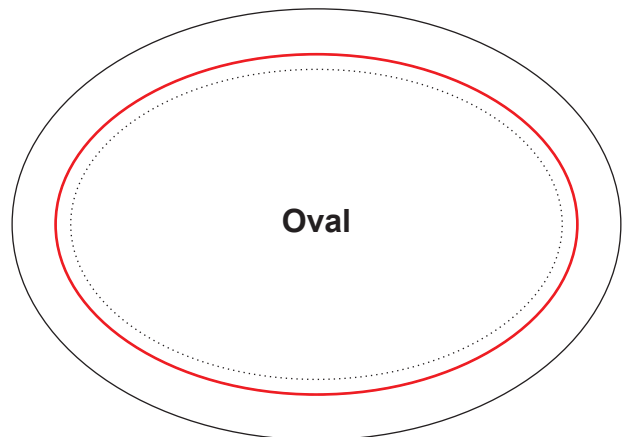

Buttons in Sonderformen

neue Größe

- Grafik / wichtige Motive (60 x 55 mm)
- Umklapprand / Außenrand (70 x 62 mm)
- Stanzkreis (89 x 81 mm)

- Grafik / wichtige Motive (44 x 40 mm)
- Umklapprand / Außenrand (48,5 x 45 mm)
- Stanzkreis (62 x 60 mm)

- Grafik / wichtige Motive (52 x 52 mm)
- Umklapprand / Außenrand (56 x 56 mm)
- Stanzkreis (67,6 x 67,6 mm)

- Grafik / wichtige Motive (65 x 41 mm)
- Umklapprand / Außenrand (69 x 45 mm)
- Stanzkreis (80,5 x 57 mm)