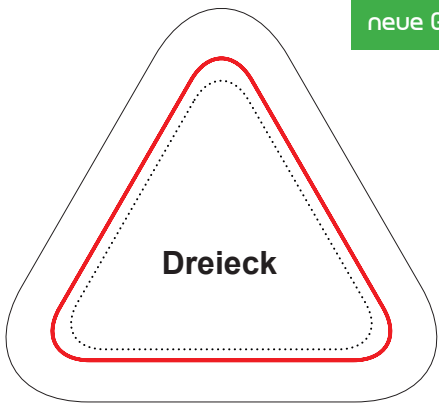

Buttons in Sonderformen

neue Größe

- Grafik / wichtige Motive (60 x 55 mm)
- Umklapprand / Außenrand (70 x 62 mm)
- Stanzkreis (89 x 81 mm)

- Grafik / wichtige Motive (44 x 40 mm)
- Umklapprand / Außenrand (48,5 x 45 mm)
- Stanzkreis (62 x 60 mm)

- Grafik / wichtige Motive (52 x 52 mm)
- Umklapprand / Außenrand (56 x 56 mm)
- Stanzkreis (67,6 x 67,6 mm)

- Grafik / wichtige Motive (65 x 41 mm)
- Umklapprand / Außenrand (69 x 45 mm)
- Stanzkreis (80,5 x 57 mm)